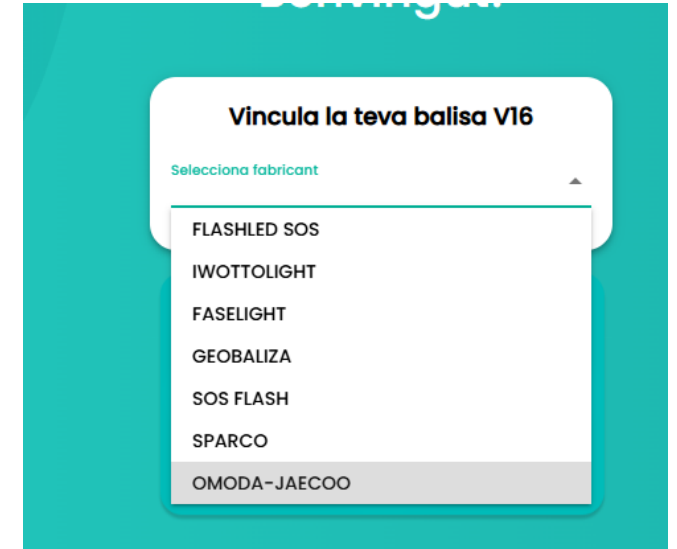

- Acceder a la web: <https://v16.co/registro>
- Seguir los pasos del manual de instalación :
- <https://sosalert.es/wp-content/uploads/2025/05/manual-registro-vinculacion-SOS-Alert.pdf>