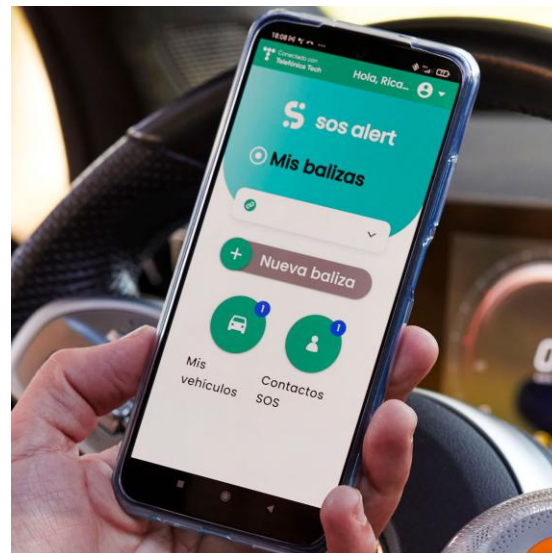

- Acceder a la web: <https://v16.co/registro>
- Seguir los pasos del manual de instalación :
- <https://sosalert.es/wp-content/uploads/2025/05/manual-registro-vinculacion-SOS-Alert.pdf>